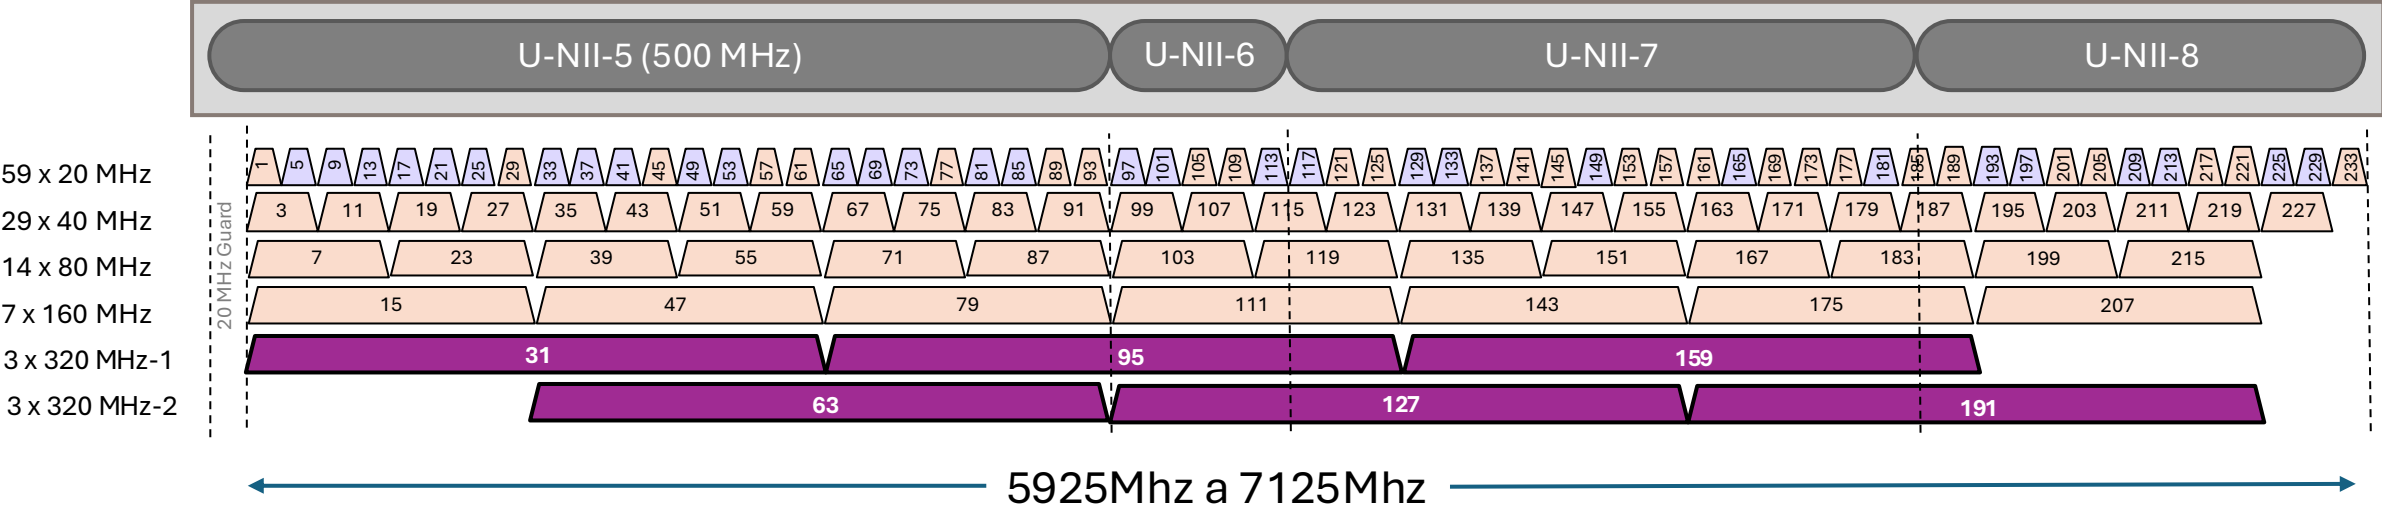

Evolución de los estándares inalámbricos

Eficiencia, velocidad y fiabilidad

Espectro de 6 GHz

1200 MHz para nuevos casos de uso

Mas capacidad

Canales mas anchos permiten velocidades superiores al Gigabit

Mas rendimiento

Canales ultra anchos de 320 MHz (el doble de ancho que Wi-Fi 6E)

Mayor fiabilidad

Las operaciones de enlace múltiple (MLO) agregan ancho de banda
Puncturing y MRU para evitar interferencias

Experiencia de usuario Mejorada