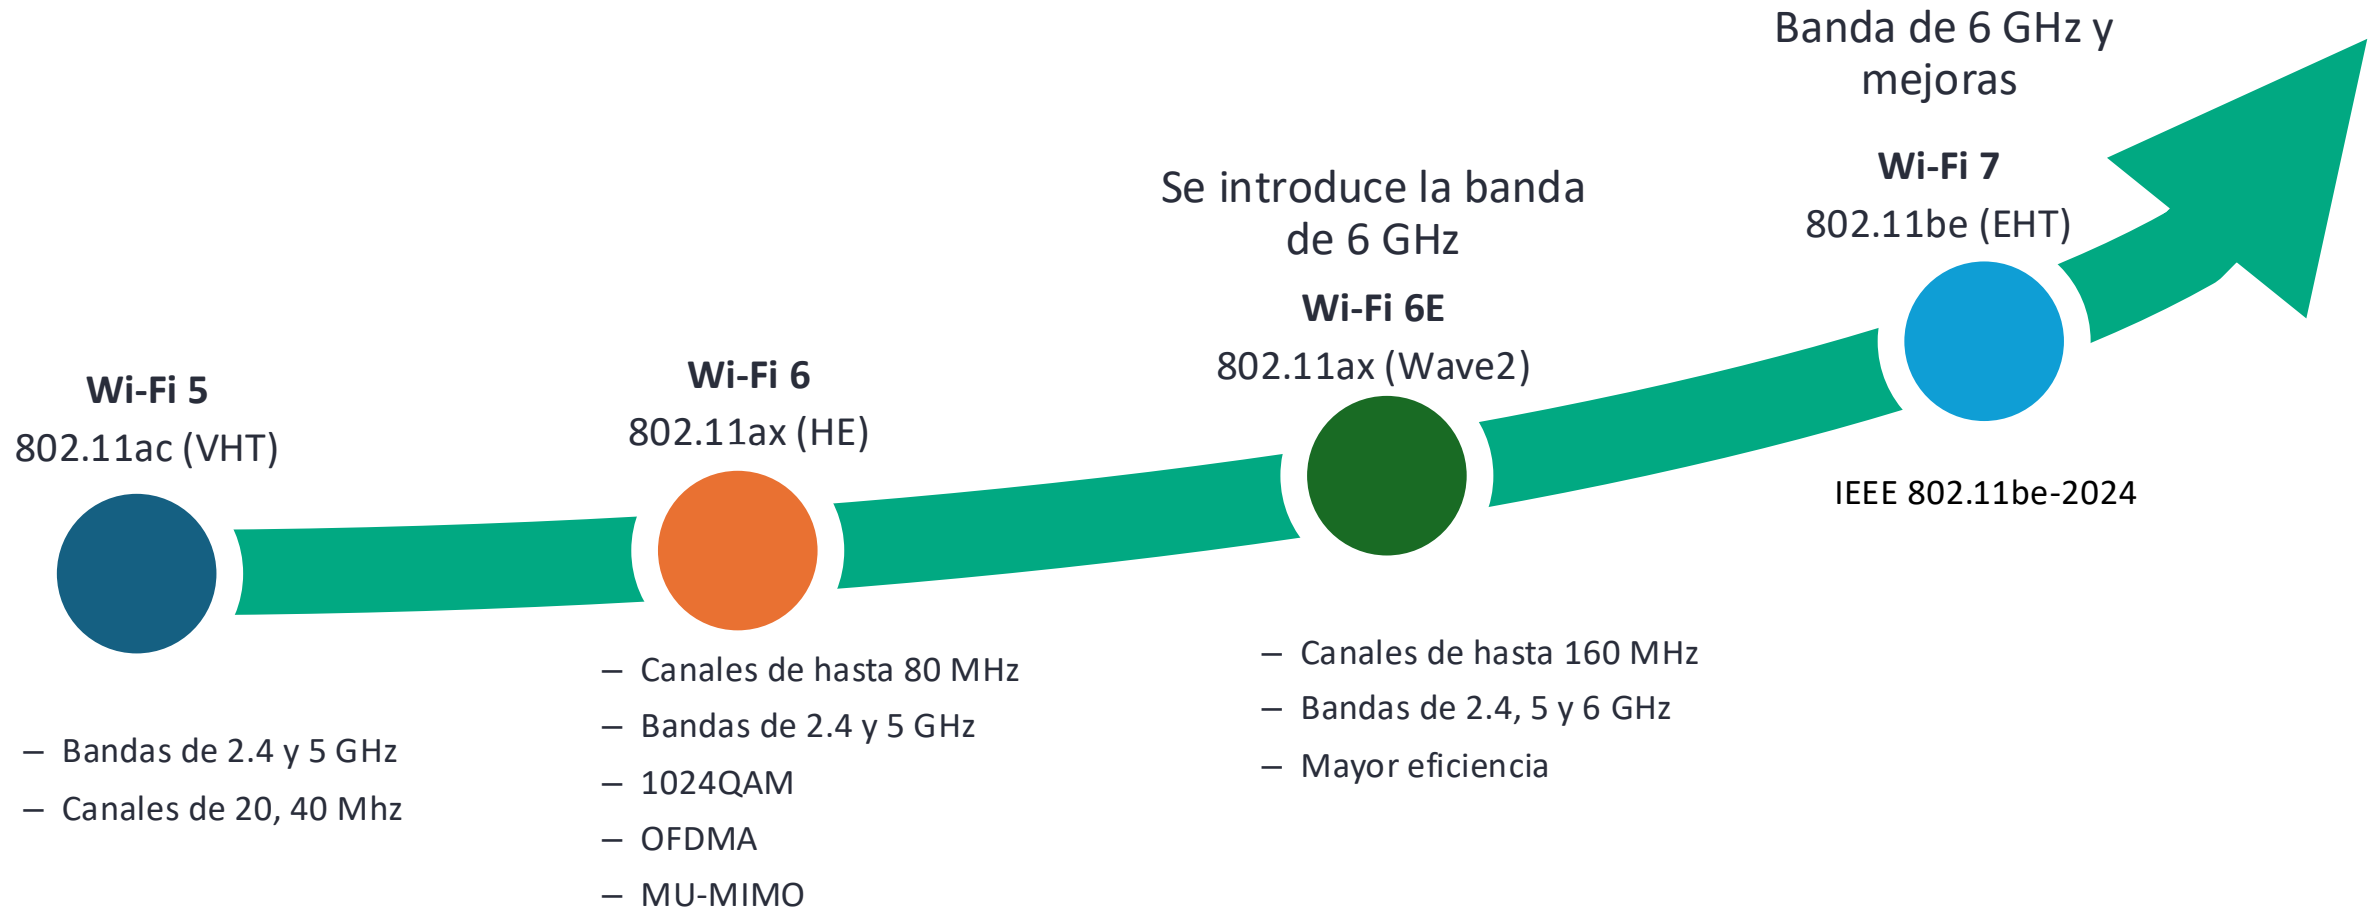

Evolución de los estándares inalámbricos

Eficiencia, velocidad y fiabilidad

Espectro de 6 GHz

1200 MHz para nuevos casos de uso

Mas capacidad

Canales mas anchos permiten velocidades superiores al Gigabit

Mas rendimiento

Canales ultra anchos de 320 MHz (el doble de ancho que Wi-Fi 6E)

Mayor fiabilidad

Las operaciones de enlace múltiple (MLO) agregan ancho de banda
Puncturing y MRU para evitar interferencias

Experiencia de usuario Mejorada