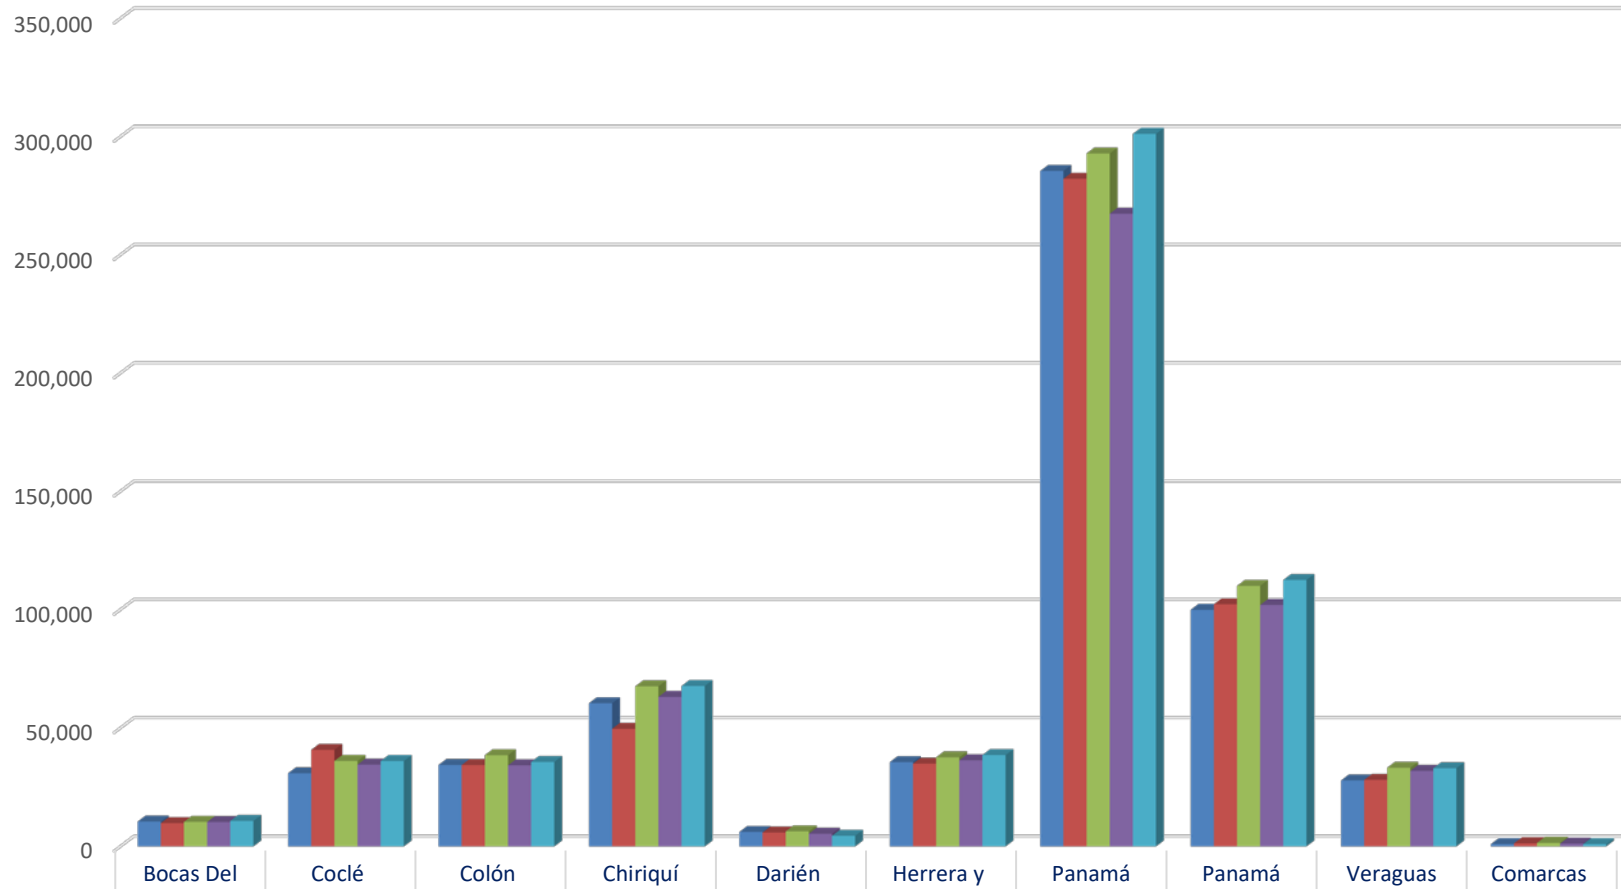

## CANTIDAD DE SUSCRIPTORES DE TV PAGADA POR PROVINCIA

	Bocas Del Toro	Coclé	Colón	Chiriquí	Darién	Herrera y Los Santos	Panamá	Panamá Oeste	Veraguas	Comarcas
■ 2019	10,497	30,910	34,424	60,474	6,094	35,615	285,500	99,934	27,877	967
■ 2020	9,833	40,779	34,397	49,680	5,870	34,969	282,189	102,297	28,110	1,315
■ 2021	10,382	36,101	38,525	67,619	6,368	37,639	292,896	110,047	33,241	1,518
■ 2022	10,312	34,554	34,249	63,157	5,371	36,384	267,419	101,977	31,915	1,178
■ 2023	10,783	36,077	35,682	67,758	4,491	38,590	301,187	112,543	33,042	969

## CANTIDAD DE SUSCRIPTORES DE TELEVISIÓN PAGADA DEL 2019 AL 2023 A NIVEL NACIONAL