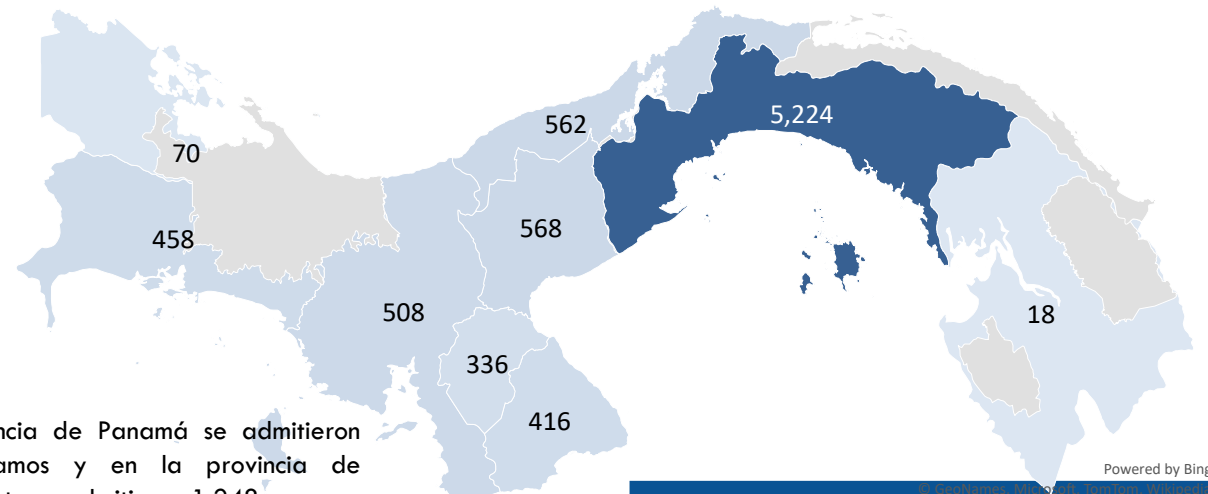

Gráfica DNAU 01-24. Solicitudes de reclamos

8,160 ■ SOLICITUDES ADMITIDAS  
11 ■ SOLICITUDES EN CORRECCIONES  
2 ■ SOLICITUDES POR EVALUAR

Gráfica DNAU 02-24. Reclamos admitidos por mes

Gráfica DNAU 03-24. Reclamos admitidos por sector

Gráfica DNAU 04-24. Reclamos admitidos por provincia

En la provincia de Panamá se admitieron 3,976 reclamos y en la provincia de Panamá Oeste se admitieron 1,248, para un total entre las dos provincias de 5,224.