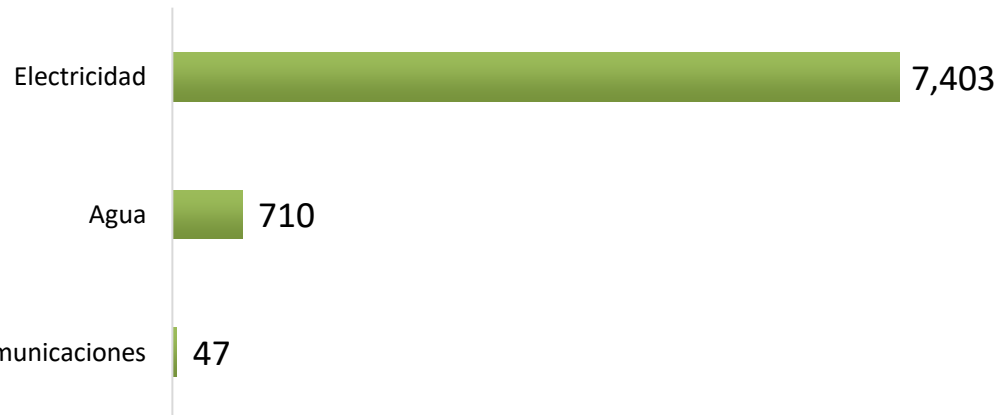

Gráfica DNAU 01-24. Solicitudes de reclamos

8,160 ■ SOLICITUDES ADMITIDAS  
11 ■ SOLICITUDES EN CORRECCIONES  
2 ■ SOLICITUDES POR EVALUAR

Gráfica DNAU 02-24. Reclamos admitidos por mes

Gráfica DNAU 03-24. Reclamos admitidos por sector

Gráfica DNAU 04-24. Reclamos admitidos por provincia

En la provincia de Panamá se admitieron 3,976 reclamos y en la provincia de Panamá Oeste se admitieron 1,248, para un total entre las dos provincias de 5,224.