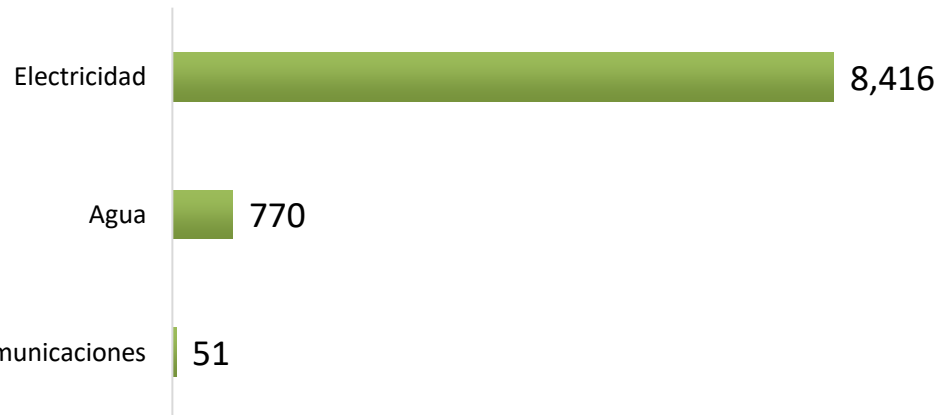

Gráfica DNAU 01-24. Solicitudes de reclamos

8,160 ■ SOLICITUDES ADMITIDAS
11 ■ SOLICITUDES EN CORRECCIONES
2 ■ SOLICITUDES POR EVALUAR

Gráfica DNAU 02-24. Reclamos admitidos por mes

Gráfica DNAU 03-24. Reclamos admitidos por sector

Gráfica DNAU 04-24. Reclamos admitidos por provincia

En la provincia de Panamá se admitieron 4,438 reclamos y en la provincia de Panamá Oeste se admitieron 1,474, para un total entre las dos provincias de 5,912.