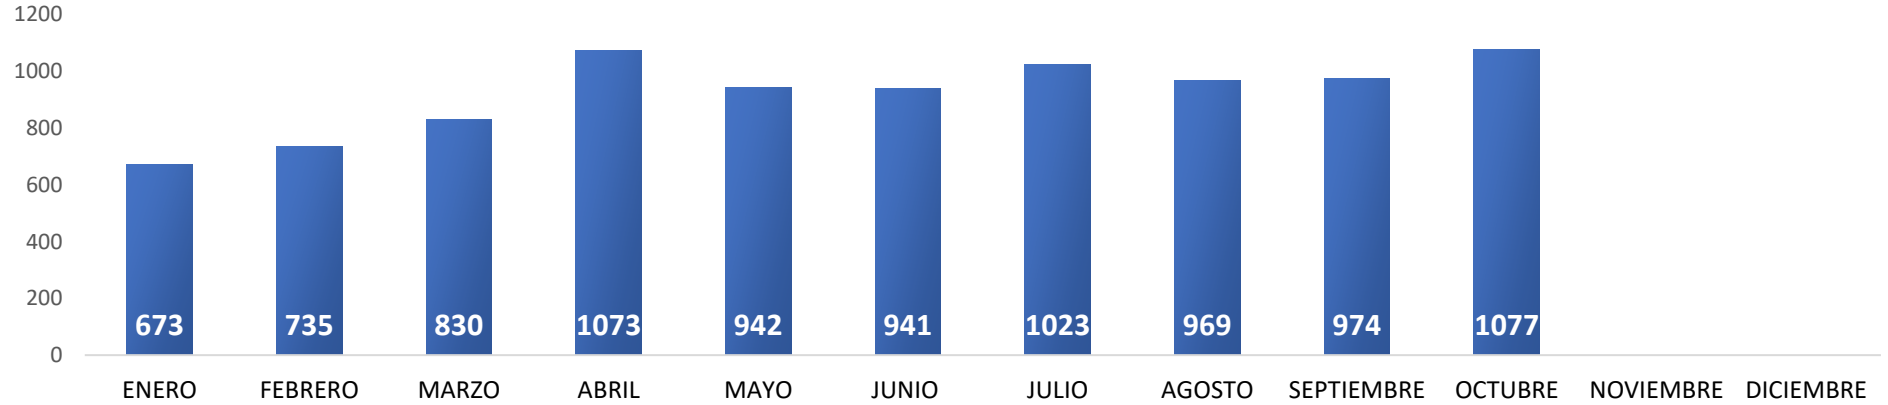

Gráfica DNAU 01-24. Solicitudes de reclamos

8,160 ■ SOLICITUDES ADMITIDAS
11 ■ SOLICITUDES EN CORRECCIONES
2 ■ SOLICITUDES POR EVALUAR

Gráfica DNAU 02-24. Reclamos admitidos por mes

Gráfica DNAU 03-24. Reclamos admitidos por sector

Gráfica DNAU 04-24. Reclamos admitidos por provincia

En la provincia de Panamá se admitieron 4,438 reclamos y en la provincia de Panamá Oeste se admitieron 1,474, para un total entre las dos provincias de 5,912.