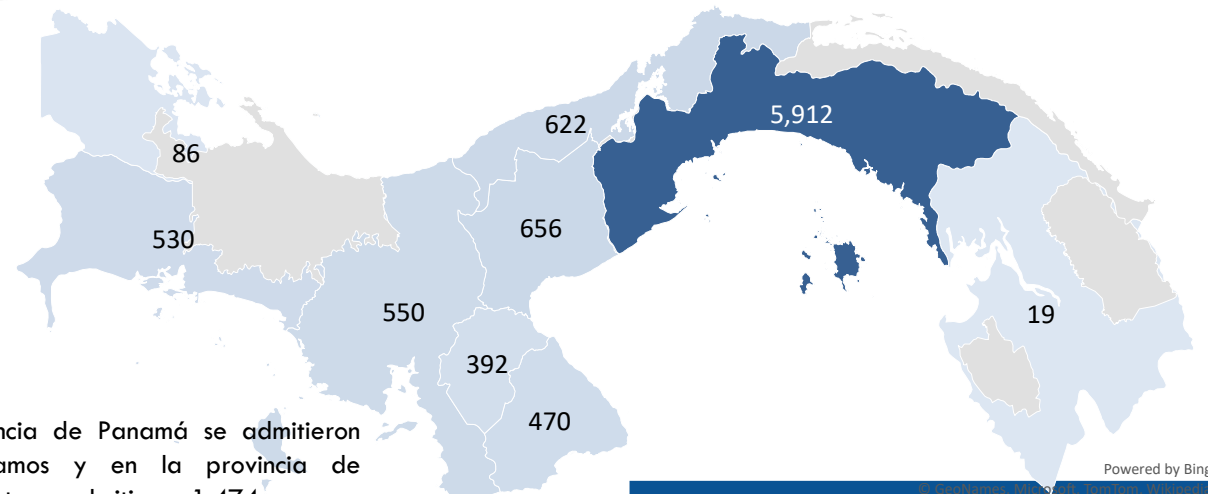

Gráfica DNAU 01-24. Solicitudes de reclamos

8,160 ■ SOLICITUDES ADMITIDAS
11 ■ SOLICITUDES EN CORRECCIONES
2 ■ SOLICITUDES POR EVALUAR

Gráfica DNAU 02-24. Reclamos admitidos por mes

Gráfica DNAU 03-24. Reclamos admitidos por sector

Gráfica DNAU 04-24. Reclamos admitidos por provincia

En la provincia de Panamá se admitieron 4,438 reclamos y en la provincia de Panamá Oeste se admitieron 1,474, para un total entre las dos provincias de 5,912.